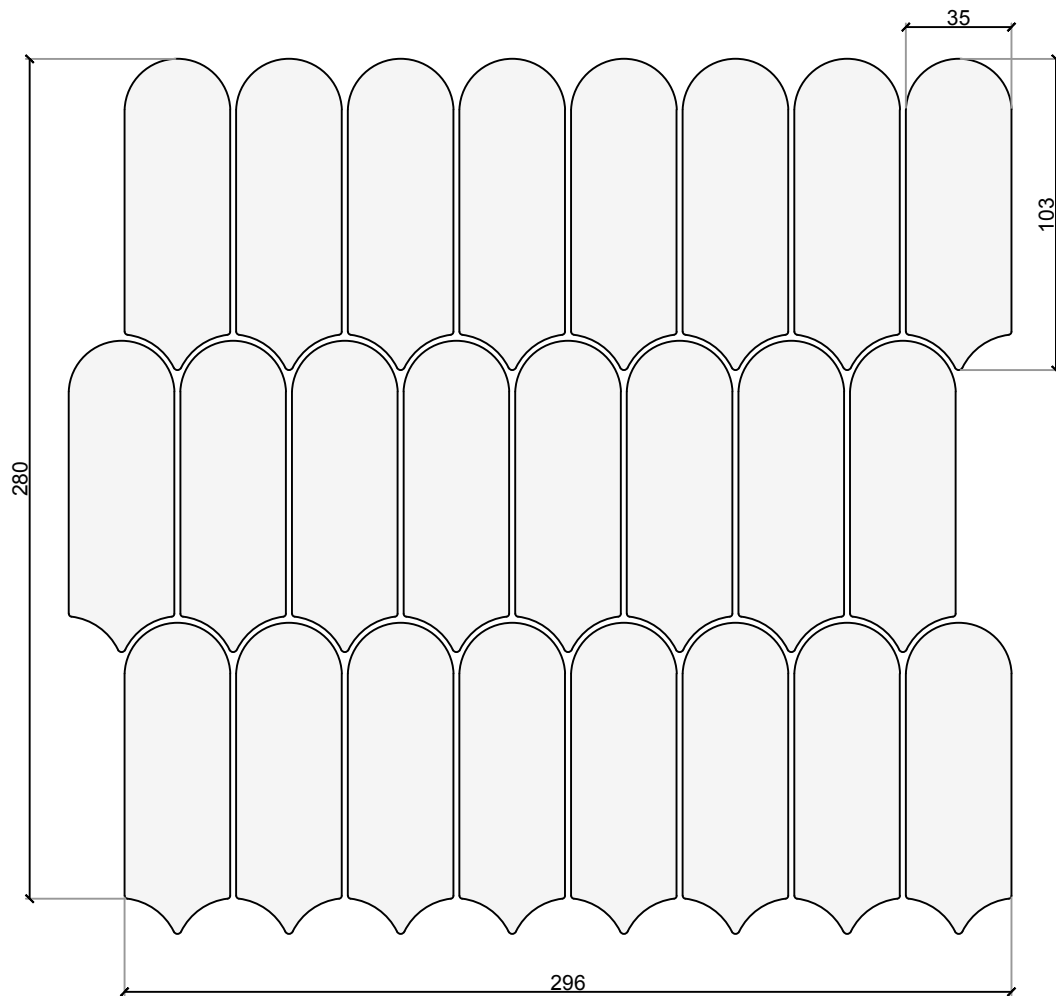

# FIKA | VANILLA

esc. : 1:1 (mm)

Mosaic model | YDYCSX4  
Chip Size | 35x103 mm  
Sheet Size | 296x280 mm  
Espesor | 6 mm  
Mallas x caja | 11

Las dimensiones proporcionadas en los modelos son estimadas,  
dado que cada modelo constituye piezas únicas.