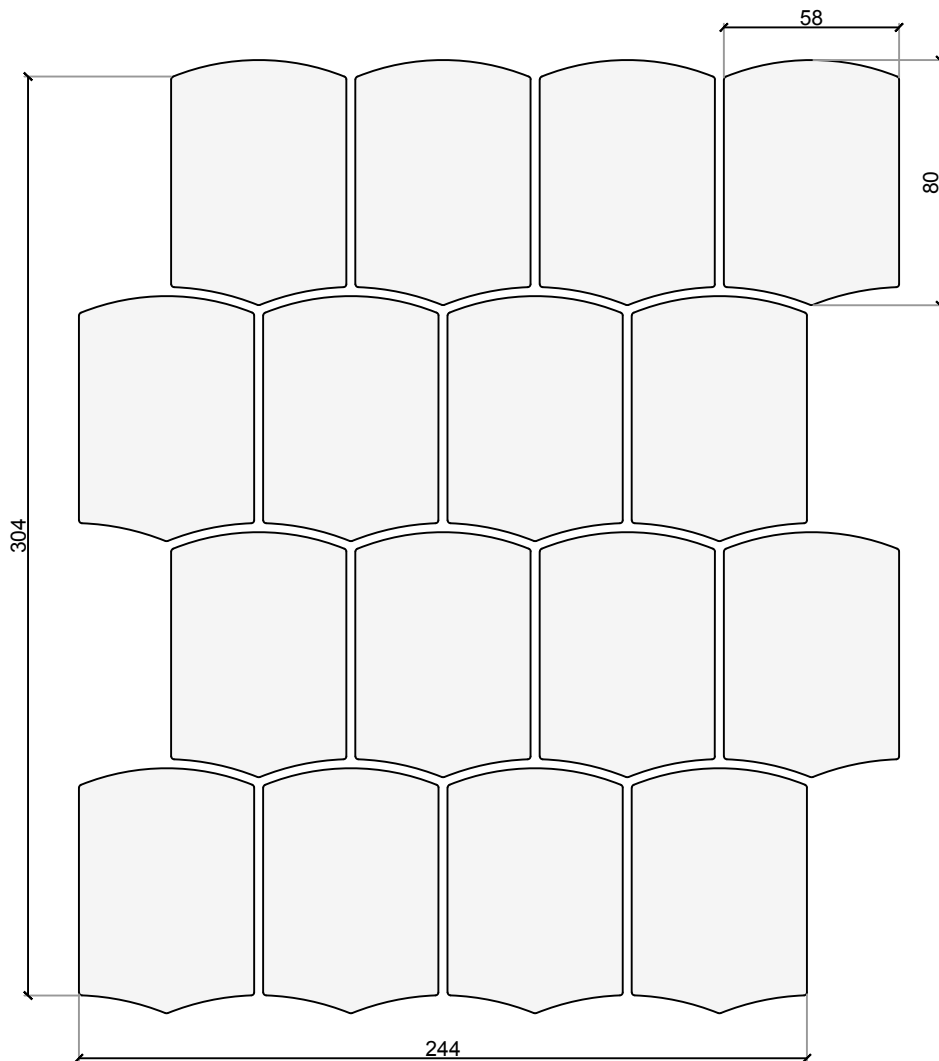

FIKAI TUNNEL

esc. : 1:1 (mm)

Mosaic model | ZMB1201
Chip Size | 58x80 mm
Sheet Size | 244x304 mm
Espesor | 5 mm
Mallas x caja | 11

Las dimensiones proporcionadas en los modelos son estimadas,
dado que cada modelo constituye piezas únicas.