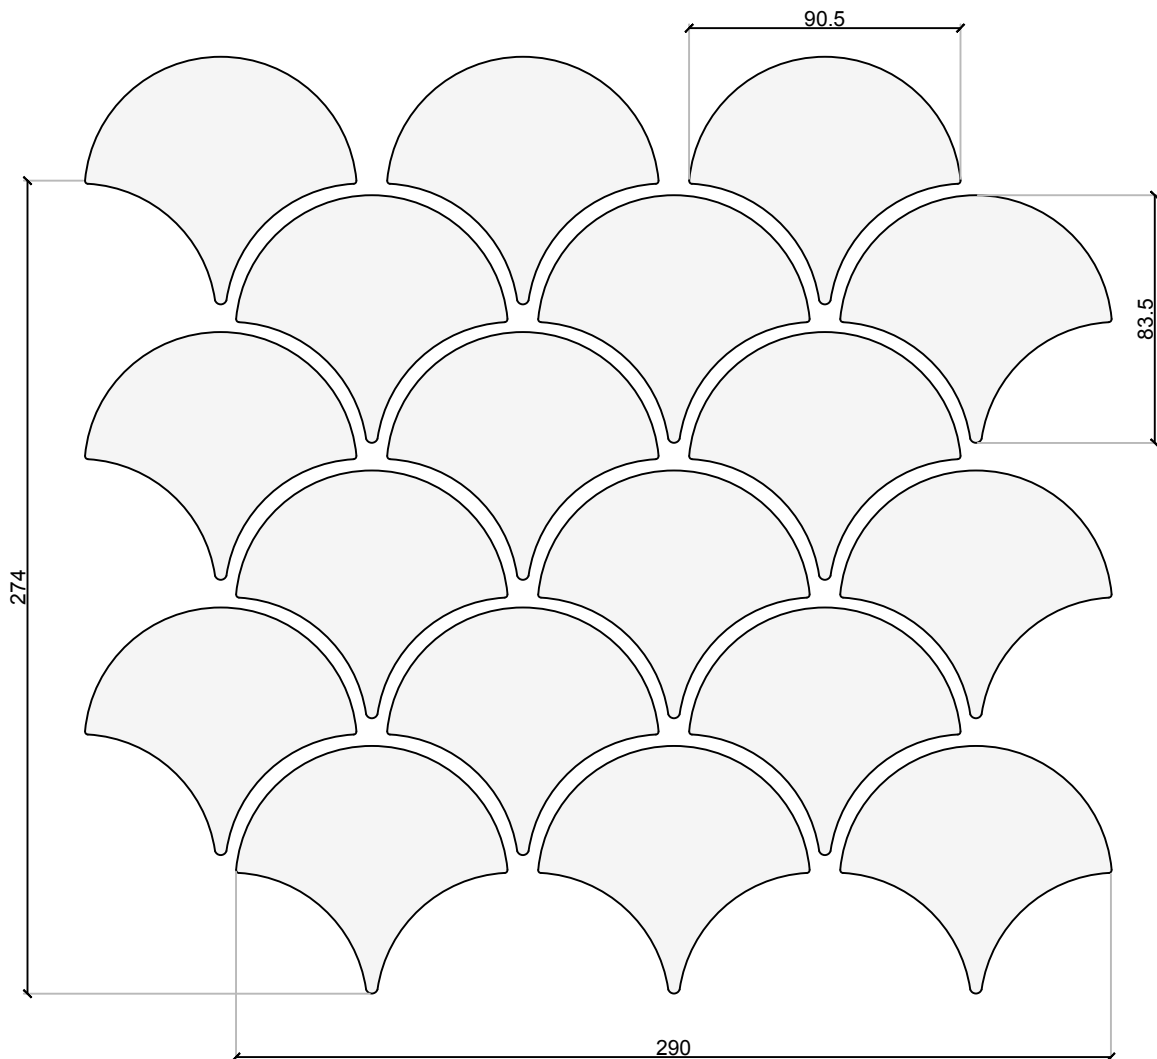

FIKA | FISHSCALE

esc. : 1:1 (mm)

Mosaic model | CZB718X
Chip Size | 90.5x83.5 mm
Sheet Size | 290x274 mm
Espesor | 7,2 mm
Mallas x caja | 11

Las dimensiones proporcionadas en los modelos son estimadas,
dado que cada modelo constituye piezas únicas.