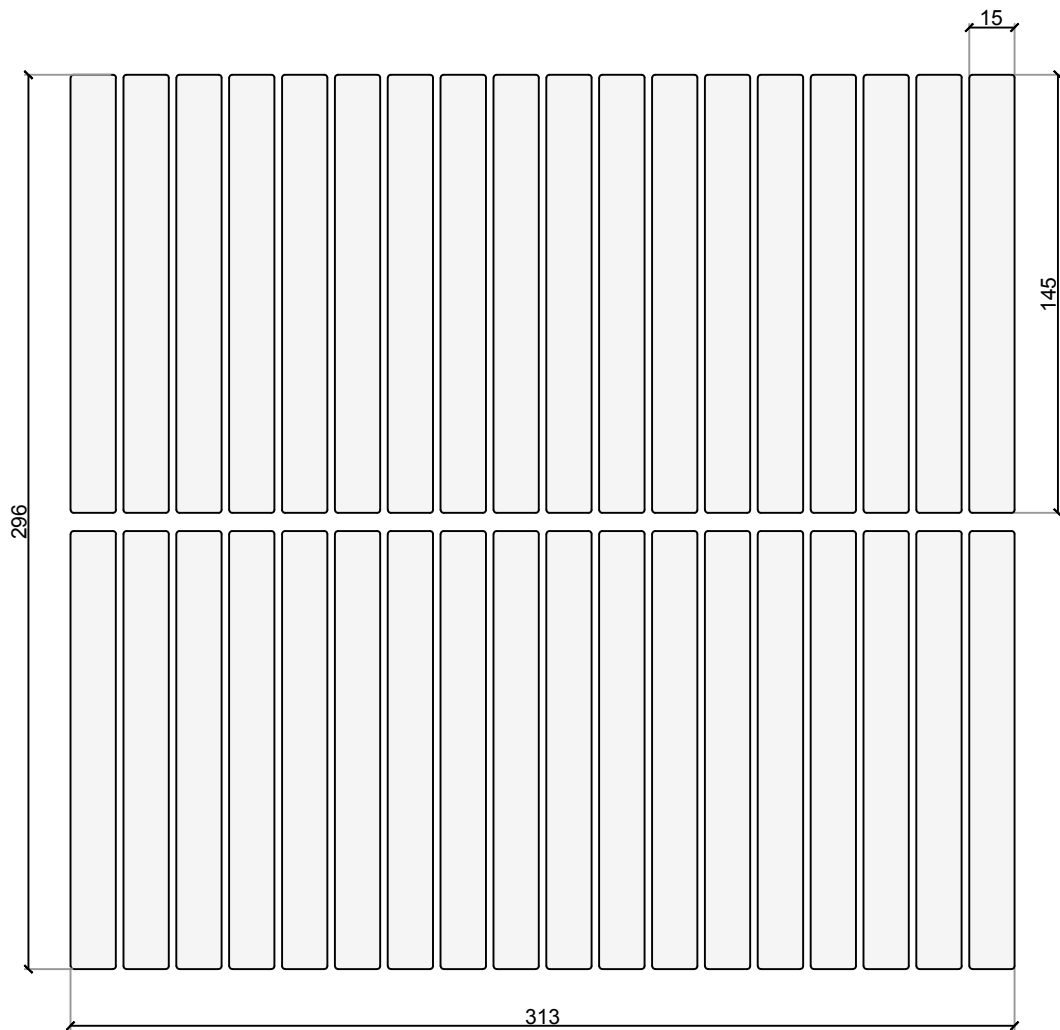

# FIKA | FINGER

esc. : 1:1 (mm)

Mosaic model | ZOB1701  
Chip Size | 15x145 mm  
Sheet Size | 313x296 mm  
Espesor | 6 mm  
Mallas x caja | 11

Las dimensiones proporcionadas en los modelos son estimadas,  
dado que cada modelo constituye piezas únicas.